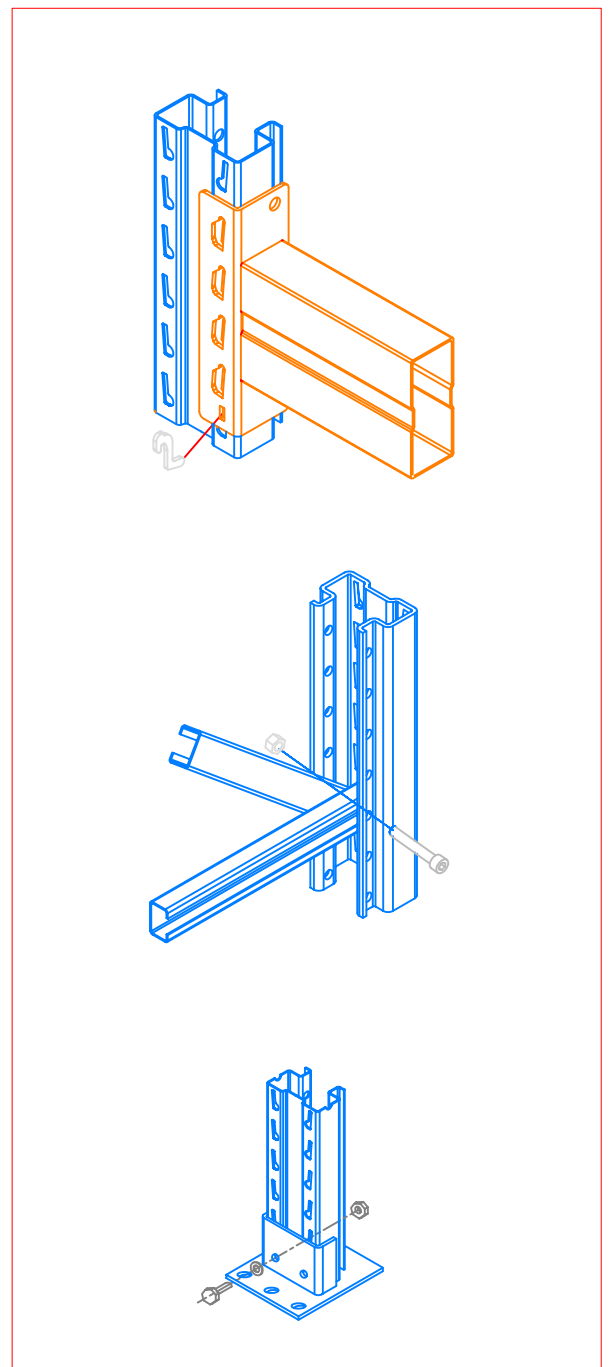

TYPE: PNFB
 HOOGTE: 3000
 DIEPTE: 1100

- ___ Stijlen
- ___ Voetplaten
- ___ Schoren 1035mm
- ___ Schoren 1154mm
- ___ Schoren 1287mm
- ___ Bouten M10x25
- ___ Imbus Bouten M10x65
- ___ Borgmoeren Nylon M10
- ___ Flensmoeren M10
- ___ Busjes