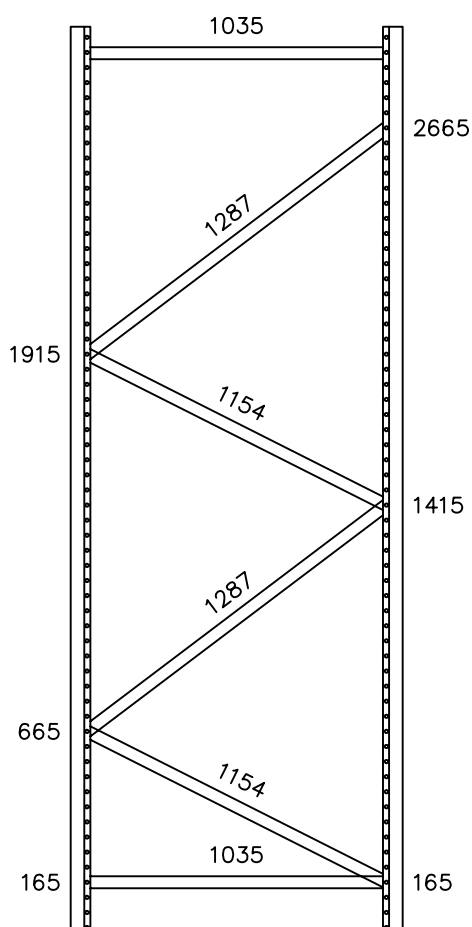

TYPE: PNFB
 HOOGTE: 3000
 DIEPTE: 1100

- ___ Stijlen
- ___ Voetplaten
- ___ Schoren 1035mm
- ___ Schoren 1154mm
- ___ Schoren 1287mm
- ___ Bouten M10x25
- ___ Imbus Bouten M10x65
- ___ Borgmoeren Nylon M10
- ___ Flensmoeren M10
- ___ Busjes