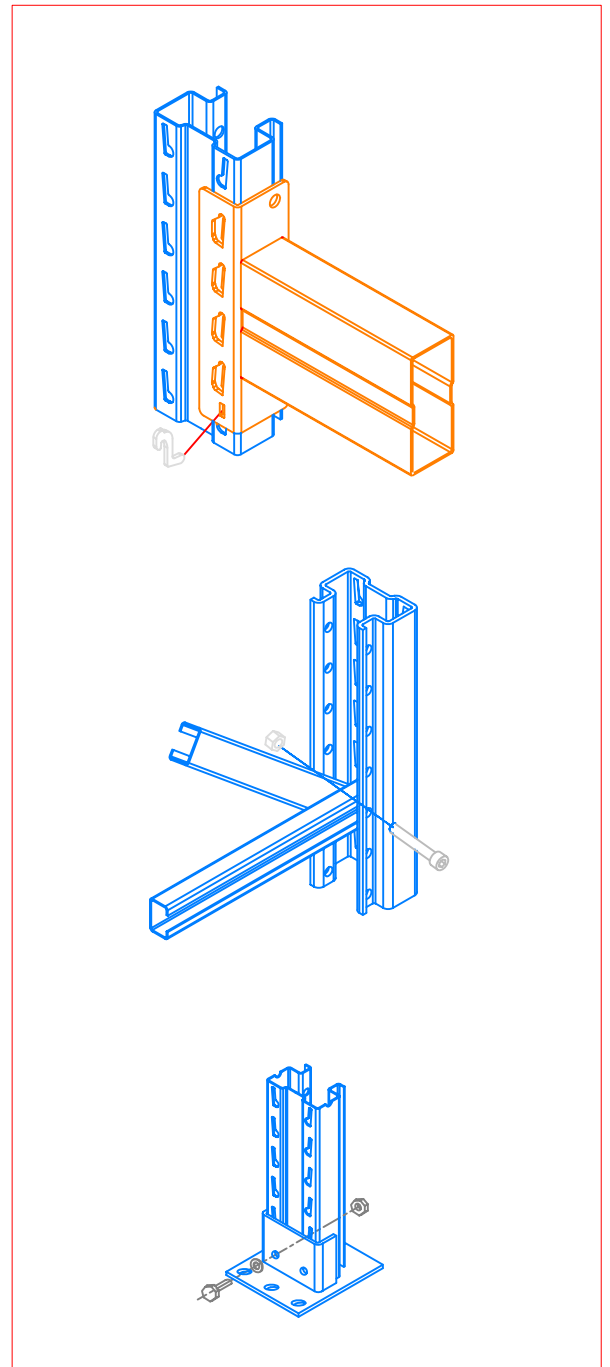

TYPE: PNFB
 HOOGTE: 3500
 DIEPTE: 1100

- ___ Stijlen
- ___ Voetplaten
- ___ Schoren 1035mm
- ___ Schoren 1154mm
- ___ Schoren 1287mm
- ___ Bouten M10x25
- ___ Imbus Bouten M10x65
- ___ Borgmoeren Nylon M10
- ___ Flensmoeren M10
- ___ Busjes