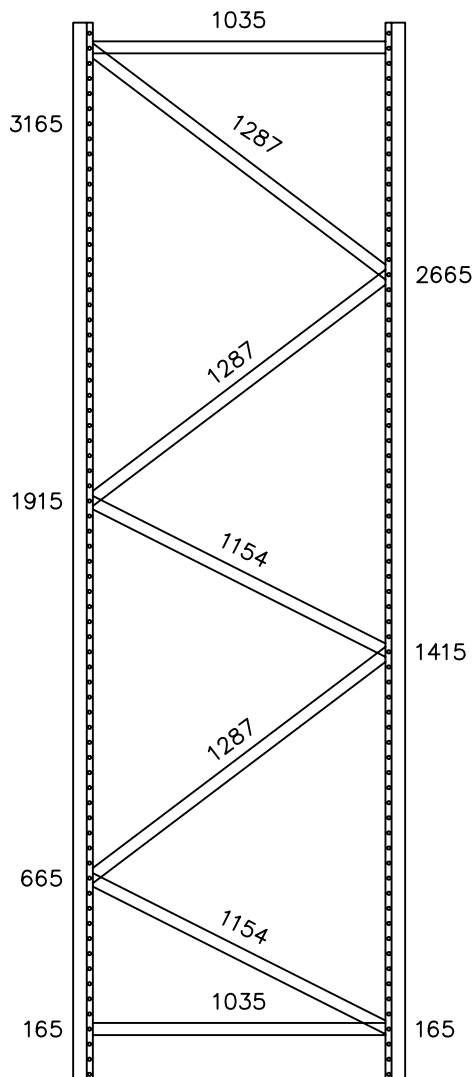

TYPE: PNFB
 HOOGTE: 3500
 DIEPTE: 1100

- ___ Stijlen
- ___ Voetplaten
- ___ Schoren 1035mm
- ___ Schoren 1154mm
- ___ Schoren 1287mm
- ___ Bouten M10x25
- ___ Imbus Bouten M10x65
- ___ Borgmoeren Nylon M10
- ___ Flensmoeren M10
- ___ Busjes