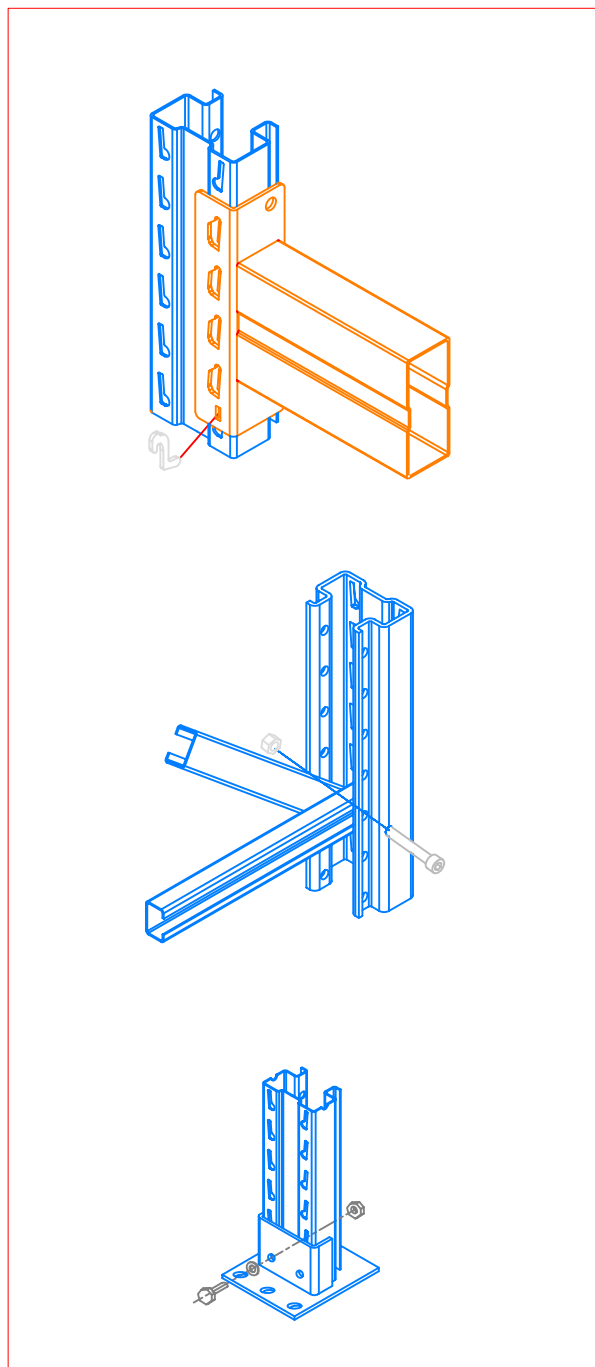

TYPE: PNFB
 HOOGTE: 5500
 DIEPTE: 1100

- Stijlen
- Voetplaten
- Schoren 1035mm
- Schoren 1154mm
- Schoren 1287mm
- Bouten M10x25
- Imbus Bouten M10x65
- Borgmoeren Nylon M10
- Flensmoeren M10
- Busjes