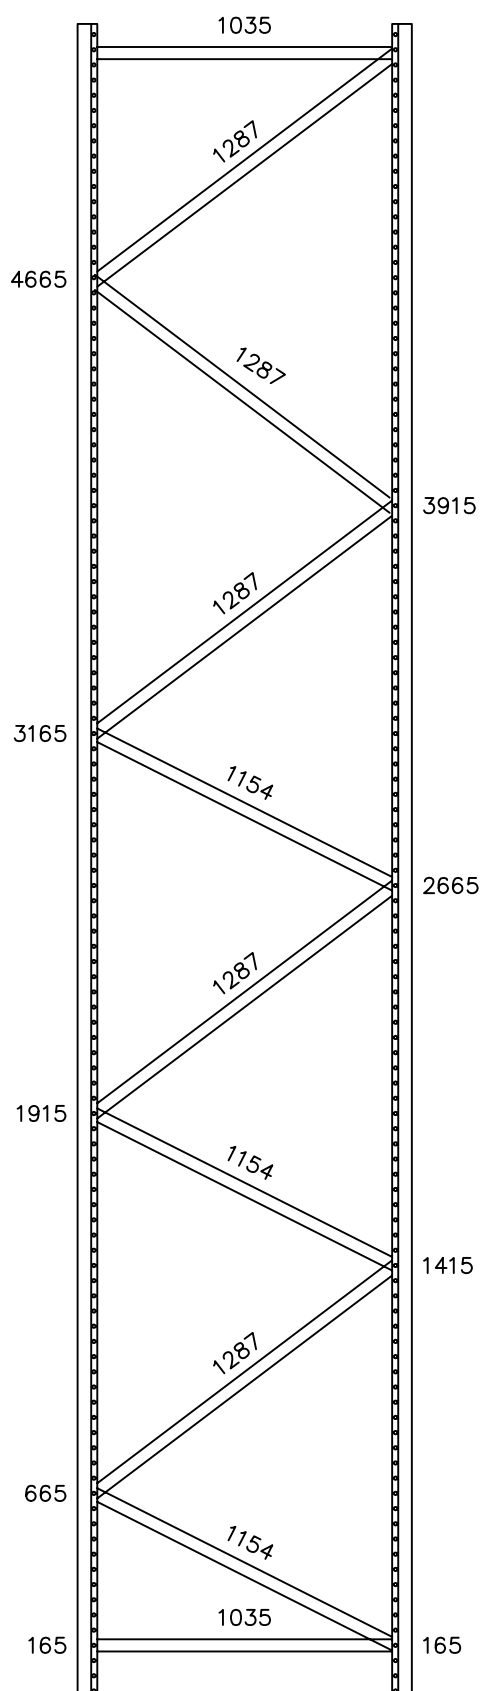

TYPE: PNFB
 HOOGTE: 5500
 DIEPTE: 1100

- Stijlen
- Voetplaten
- Schoren 1035mm
- Schoren 1154mm
- Schoren 1287mm
- Bouten M10x25
- Imbus Bouten M10x65
- Borgmoeren Nylon M10
- Flensmoeren M10
- Busjes