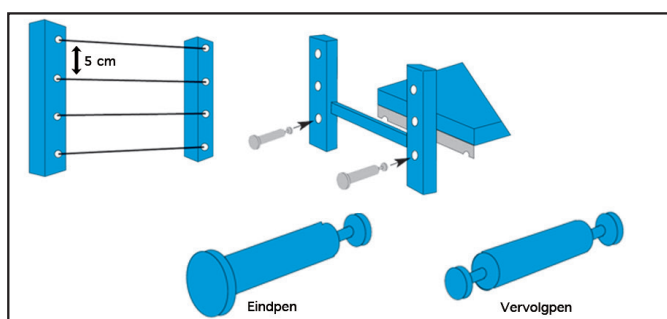

Uniek pen-gat verbindingssysteem

Door de unieke constructie, het zogenaamde pen-gat verbindingssysteem, zijn de stellingen snel en eenvoudig te monteren en/of te demonteren. U kunt de

legborden op elke gewenste hoogte plaatsen; gaten zijn om de 5 cm. geboord.

Afmetingen

Standaard zijn de stellingen verkrijgbaar in de volgende afmetingen in hoogte:

- 150 cm.
- 180 cm.
- 210 cm.
- 240 cm.
- 300 cm.

Leverbare dieptes van de staanders zijn 30 / 40 / 50 / 60 cm. Legborden zijn 18 mm. dik en de standaard breedtes zijn 77 / 97 / 117 cm.