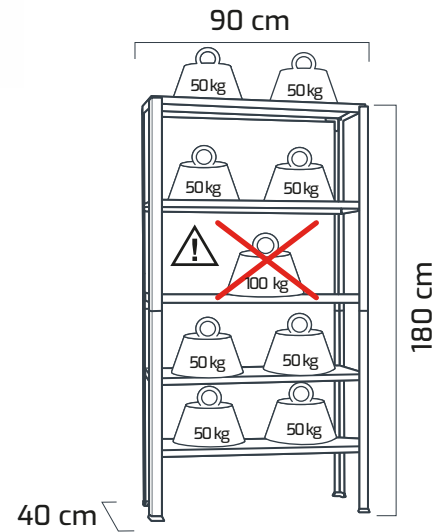

Montagehandleiding

ar shelving Premium

ar shelving Premium

180x90x40 cm

TOTAL:
500 kg

magazijninrichting

1

2