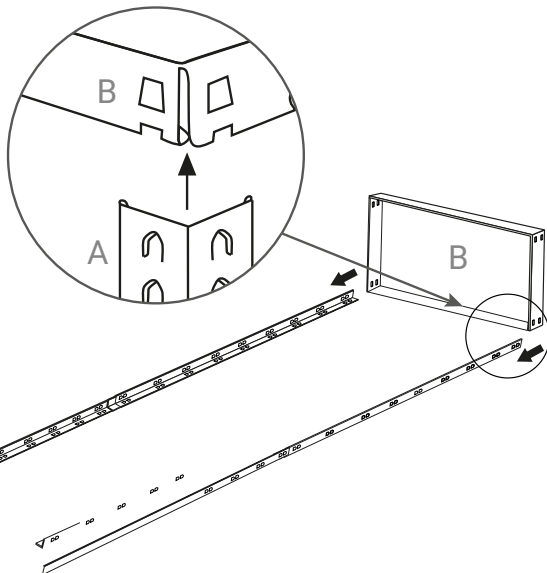

Montagehandleiding

ar shelving Premium

ar shelving Premium

180x90x40 cm

TOTAL:
500 kg

magazijninrichting

1

2