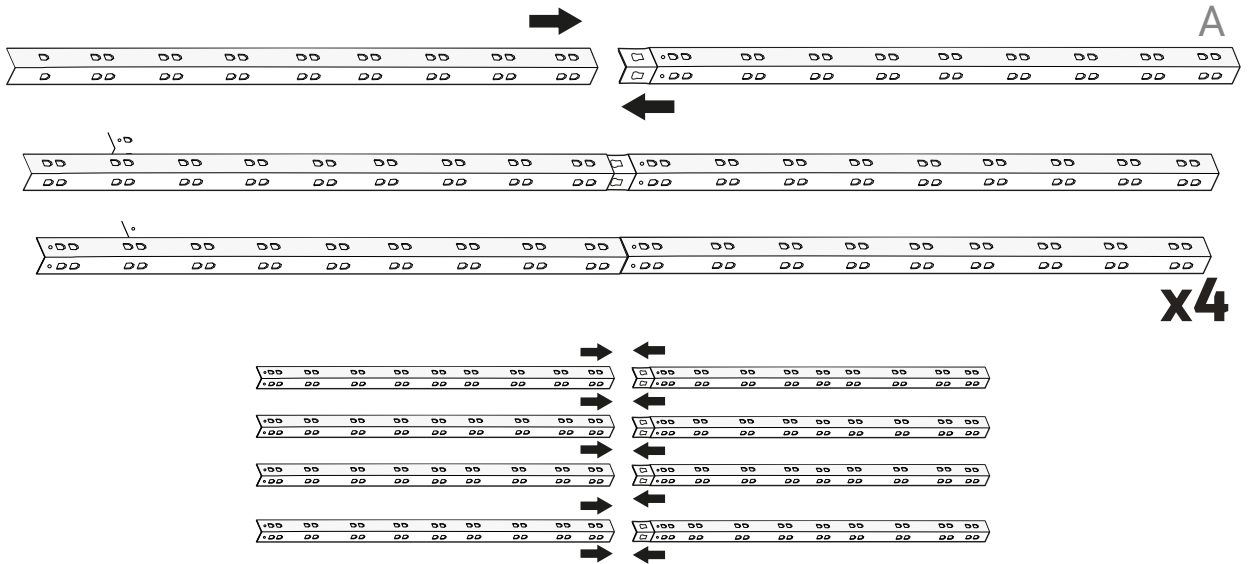

Montagehandleiding

ar shelving Premium

ar shelving Premium

180x90x40 cm

TOTAL:
500 kg

magazijninrichting

1

2