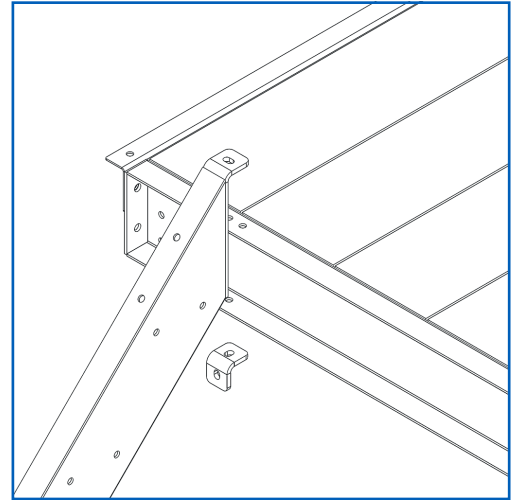

Montage linker trapboom:

- 1x Bevestigingsbeugel
- 3x Zeskantapbout M10x25
- 3x Zeskantmoer M10
- 3x Slutring M10