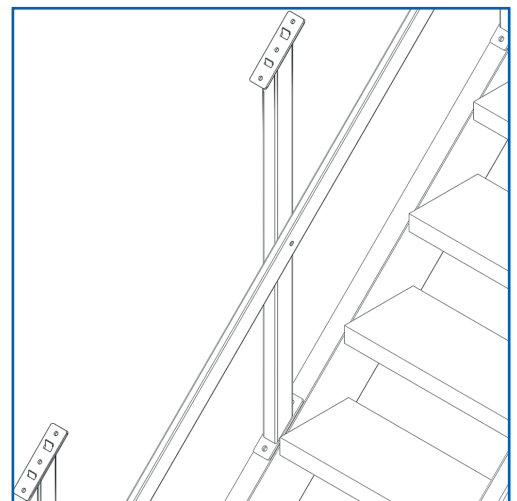

**Montagebenodigheden
per knieleuning**

- 1x Zeskanttapbout M8x70
- 1x Sluistring M8
- 1x Borgmoer M8