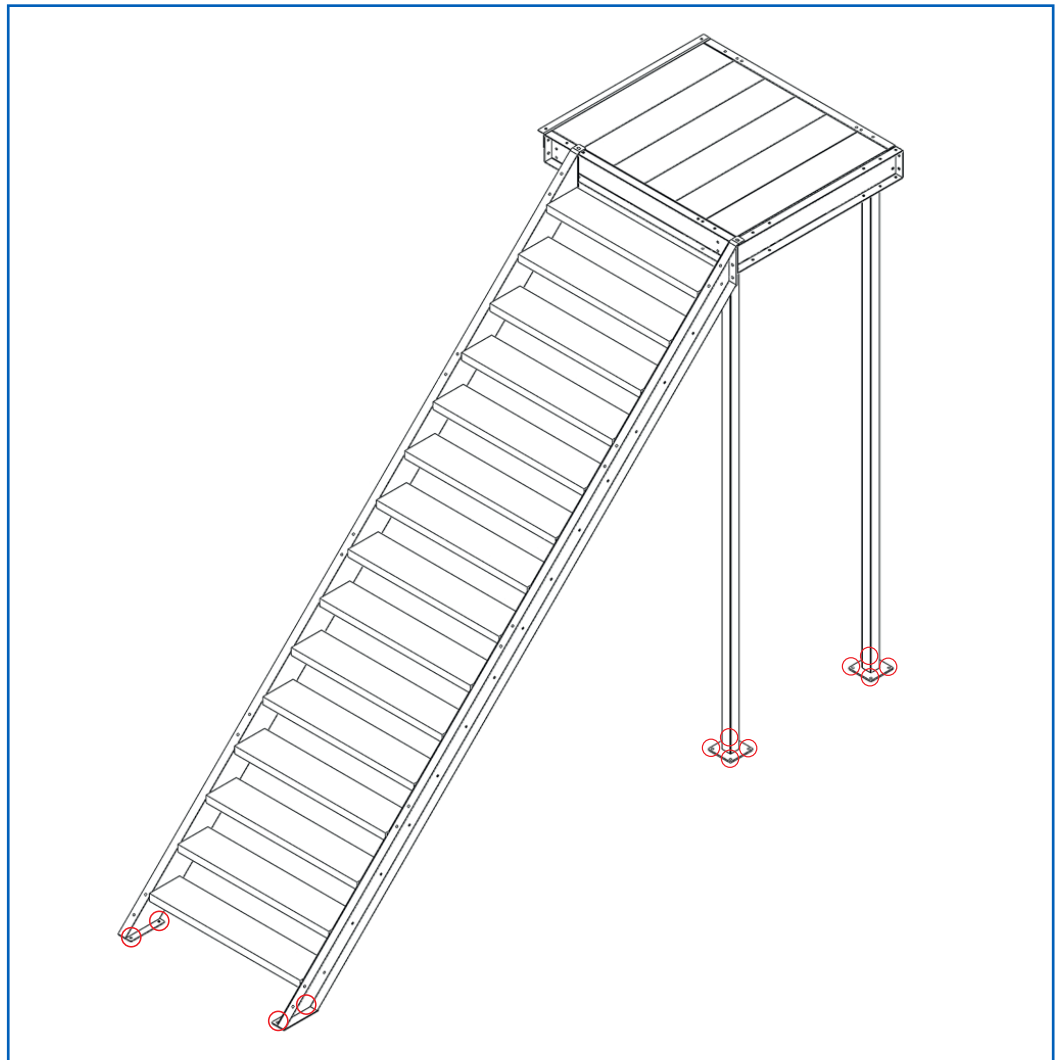

## Montage linker trapboom:

- 1x Bevestigingsbeugel
- 3x Zeskantapbout M10x25
- 3x Zeskantmoer M10
- 3x Slutring M10

## Montage Rechter trapboom:

- 1x Bevestigingsbeugel
- 3x Zeskantapbout M10x25
- 3x Zeskantmoer M10
- 3x Slutring M10

## Montage per traptrede:

- 4x Zeskantapbout M10x25
- 4x Zeskantmoer M10
- 4x Slutring M10

Verankering bordestrap

12x Keilanker M10x90

**Montagebenodigheden  
per leuningpaal:**

- 2x Zeskanttapbout M10x25
- 2x Zeskantmoer M10
- 2x Sluistring M10