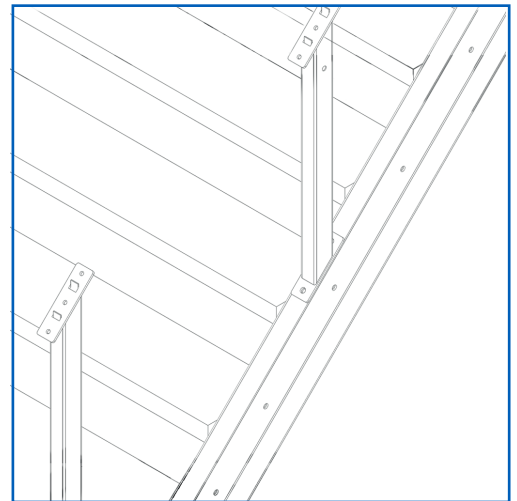

## Montage Rechter trapboom:

- 1x Bevestigingsbeugel
- 3x Zeskantapbout M10x25
- 3x Zeskantmoer M10
- 3x Slutring M10

## Montage per traptrede:

- 4x Zeskantapbout M10x25
- 4x Zeskantmoer M10
- 4x Slutring M10

Verankering bordestrap

12x Keilanker M10x90

**Montagebenodigheden  
per leuningpaal:**

- 2x Zeskanttapbout M10x25
- 2x Zeskantmoer M10
- 2x Sluistring M10