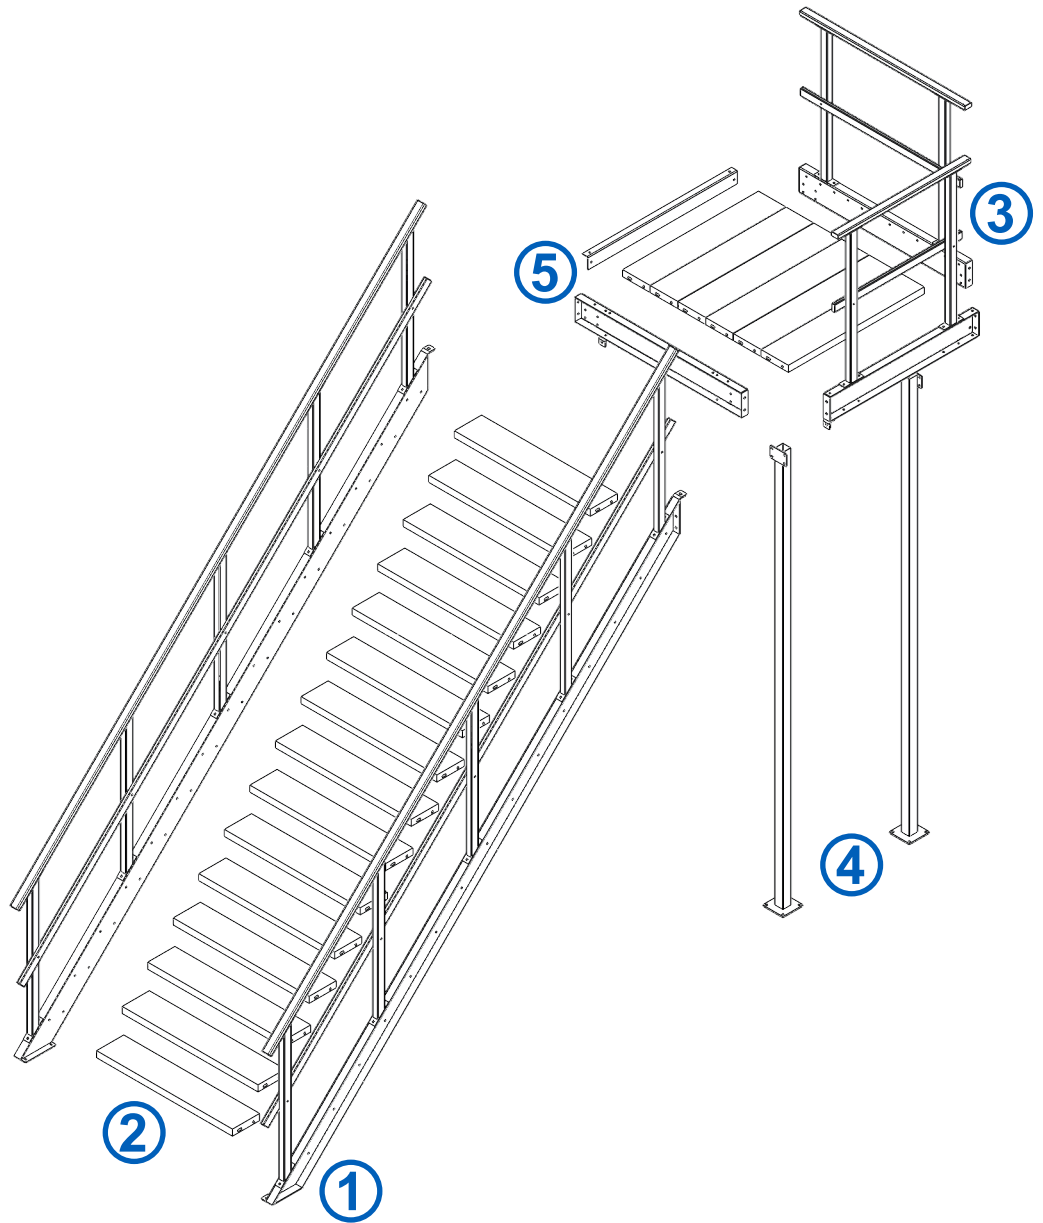

# montage handleiding

steek- en bordestrappen

1. **Trapbomen**
2. **Traptreden**
3. **Bordesbomen**
4. **Ondersteuningspalen**
5. **Bevestigingshoek**

**Montage bordesbomen:**

4x Zeskanttapbout M12x30  
 4x Zeskantmoer M12  
 4x Sluistring M12

**Montagebenodigdheden  
 per bordestrede:**

4x Zeskanttapbout M10x25  
 4x Zeskantmoer M10  
 4x Sluistring M10

**Montage hoekprofiel:**

2x Binnenzeskant Schroef  
 PK M10x25  
 2x Zeskantmoer M10  
 2x Sluistring M10

①

②

③

1. Monteer eerst de bordesbomen
2. Monteer nu de traptreden in het bordes
3. Als laatste het hoekprofiel

Montagebenodigheden  
per ondersteuningspaal:

- 4x Zeskanttapbout M10x25
- 4x Zeskantmoer M10
- 4x Sluistring M10

## Montage linker trapboom:

- 1x Bevestigingsbeugel
- 3x Zeskantapbout M10x25
- 3x Zeskantmoer M10
- 3x Slutring M10