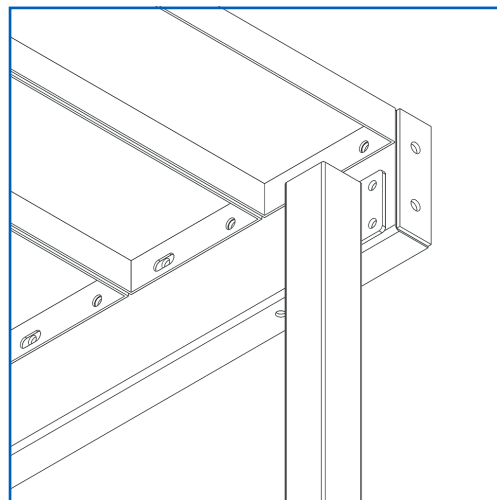

①

②

③

1. Monteer eerst de bordesbomen
2. Monteer nu de traptreden in het bordes
3. Als laatste het hoekprofiel

Montagebenodigheden  
per ondersteuningspaal:

- 4x Zeskanttapbout M10x25
- 4x Zeskantmoer M10
- 4x Sluistring M10