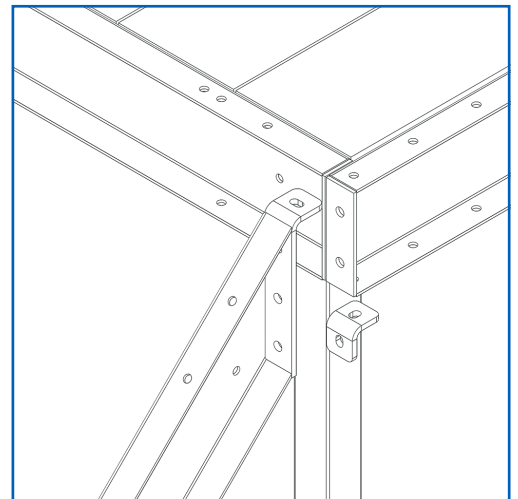

Montage Rechter trapboom:

- 1x Bevestigingsbeugel
- 3x Zeskantapbout M10x25
- 3x Zeskantmoer M10
- 3x Slutring M10