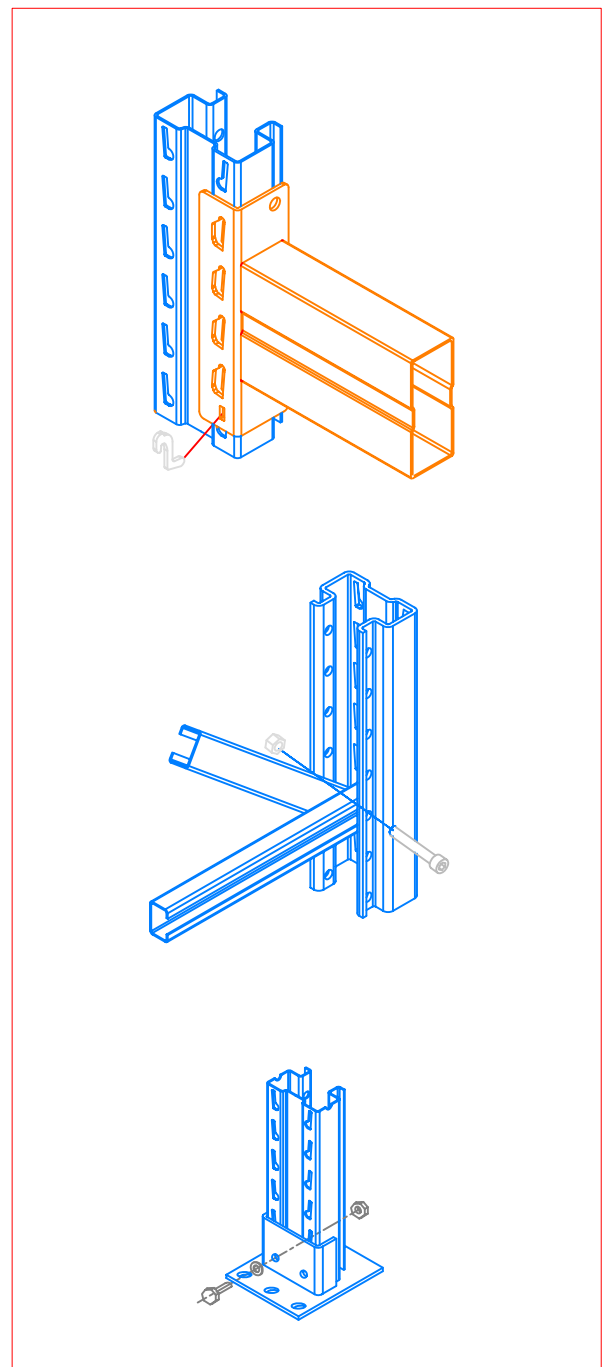

TYPE: PNFB
 HOOGTE: 4000
 DIEPTE: 1100

- ___ Stijlen
- ___ Voetplaten
- ___ Schoren 1035mm
- ___ Schoren 1154mm
- ___ Schoren 1287mm
- ___ Bouten M10x25
- ___ Imbus Bouten M10x65
- ___ Borgmoeren Nylon M10
- ___ Flensmoeren M10
- ___ Busjes