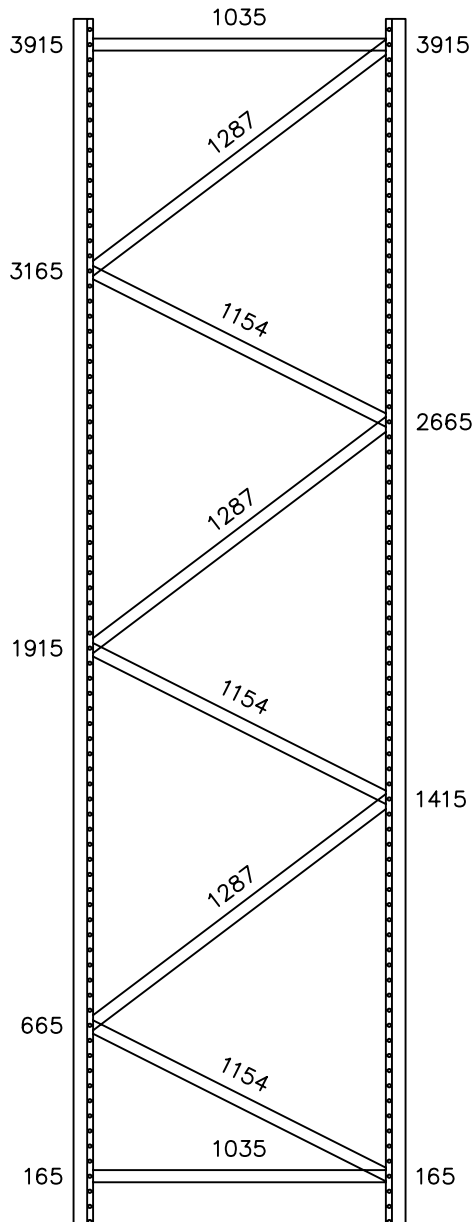

TYPE: PNFB
 HOOGTE: 4000
 DIEPTE: 1100

- ___ Stijlen
- ___ Voetplaten
- ___ Schoren 1035mm
- ___ Schoren 1154mm
- ___ Schoren 1287mm
- ___ Bouten M10x25
- ___ Imbus Bouten M10x65
- ___ Borgmoeren Nylon M10
- ___ Flensmoeren M10
- ___ Busjes