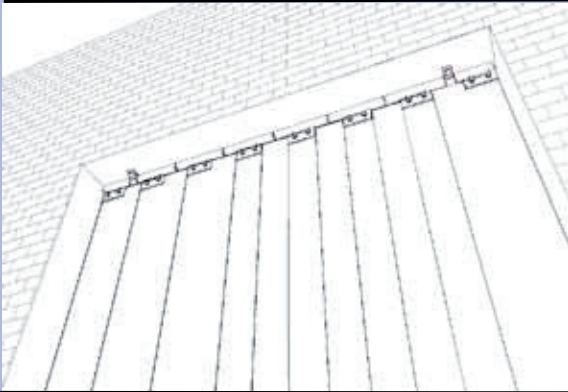

- Voorkomen van tocht
- Beperken warmte en koudeverlies
- Weren stof, lawaai, insecten, vuil etc.
- Besparing energiekosten

TOCHTLAMELLEN

Begra kleurloos transparante lamellen zijn bedoeld als afscherming tegen tocht, stof, vocht, koude, geluid etc.

De lamellen zijn leverbaar in verschillende afmetingen en zelfs in een extra koude bestendige kwaliteit voor toepassingen in koelhuizen of vriesruimtes.

Toepassing

Materiaal

<input type="checkbox"/> Doorgang "binnen-binnen" personen	200 x 2 mm
<input type="checkbox"/> Doorgang "binnen-binnen" personen, soms palletwagen	300 x 2 mm
<input type="checkbox"/> Doorgang "binnen-buiten" en als doorgang voor heftrucks	300 x 3 mm
<input type="checkbox"/> Doorgang "binnen-buiten" bij zware belasting	400 x 4 mm

Opening

In de dag

Op de dag

Voor de dag met afstandsbeugel

Voor de dag verschuifbaar

Afmetingen

Doorgang Hoogte mm

 Breedte mm