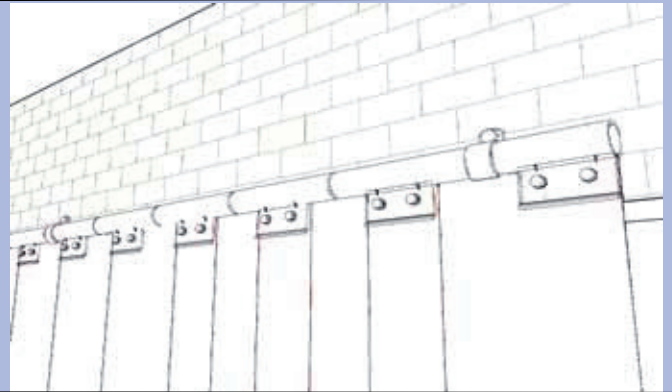

- Voorkomen van tocht
- Beperken warmte en koudeverlies
- Weren stof, lawaai, insecten, vuil etc.
- Besparing energiekosten

TOCHTLAMELLEN

Begra kleurloos transparante lamellen zijn bedoeld als afscherming tegen tocht, stof, vocht, koude, geluid etc.

De lamellen zijn leverbaar in verschillende afmetingen en zelfs in een extra koude bestendige kwaliteit voor toepassingen in koelhuizen of vriesruimtes.

Toepassing

Materiaal

<input type="checkbox"/> Doorgang "binnen-binnen" personen	200 x 2 mm
<input type="checkbox"/> Doorgang "binnen-binnen" personen, soms palletwagen	300 x 2 mm
<input type="checkbox"/> Doorgang "binnen-buiten" en als doorgang voor heftrucks	300 x 3 mm
<input type="checkbox"/> Doorgang "binnen-buiten" bij zware belasting	400 x 4 mm

Opening

In de dag

Op de dag

Voor de dag met afstandsbeugel

Voor de dag verschuifbaar

Afmetingen

Doorgang Hoogte mm

 Breedte mm