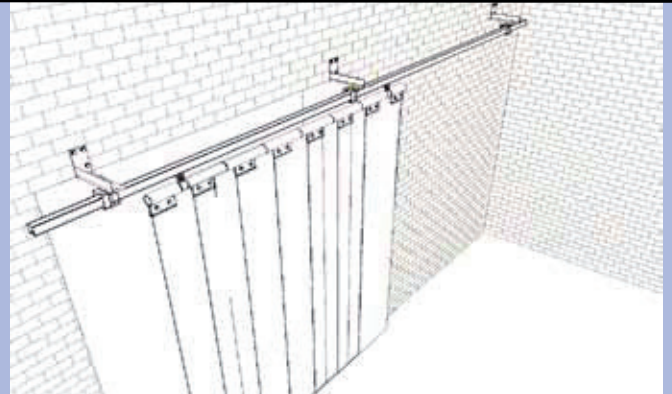

De lamellen zijn leverbaar in verschillende afmetingen en zelfs in een extra koude bestendige kwaliteit voor toepassingen in koelhuizen of vriesruimtes.

Toepassing

Materiaal

<input type="checkbox"/> Doorgang "binnen-binnen" personen	200 x 2 mm
<input type="checkbox"/> Doorgang "binnen-binnen" personen, soms palletwagen	300 x 2 mm
<input type="checkbox"/> Doorgang "binnen-buiten" en als doorgang voor heftrucks	300 x 3 mm
<input type="checkbox"/> Doorgang "binnen-buiten" bij zware belasting	400 x 4 mm

Opening

In de dag

Op de dag

Voor de dag met afstandsbeugel

Voor de dag verschuifbaar

Afmetingen

Doorgang Hoogte mm

 Breedte mm

rode waarschuwingslamel zoals op foto voorzijde.

Benodigde ruimte bij verschuifbaar is 2 maal de breedte van de lamelafscherming !

Uw dealer :

Begra Trading b.v.
IJsselstraat 9-13
5347 KG Oss

T : +31 (0)412 667650
T : +31 (0)412 638707
E : info@begratrading.com